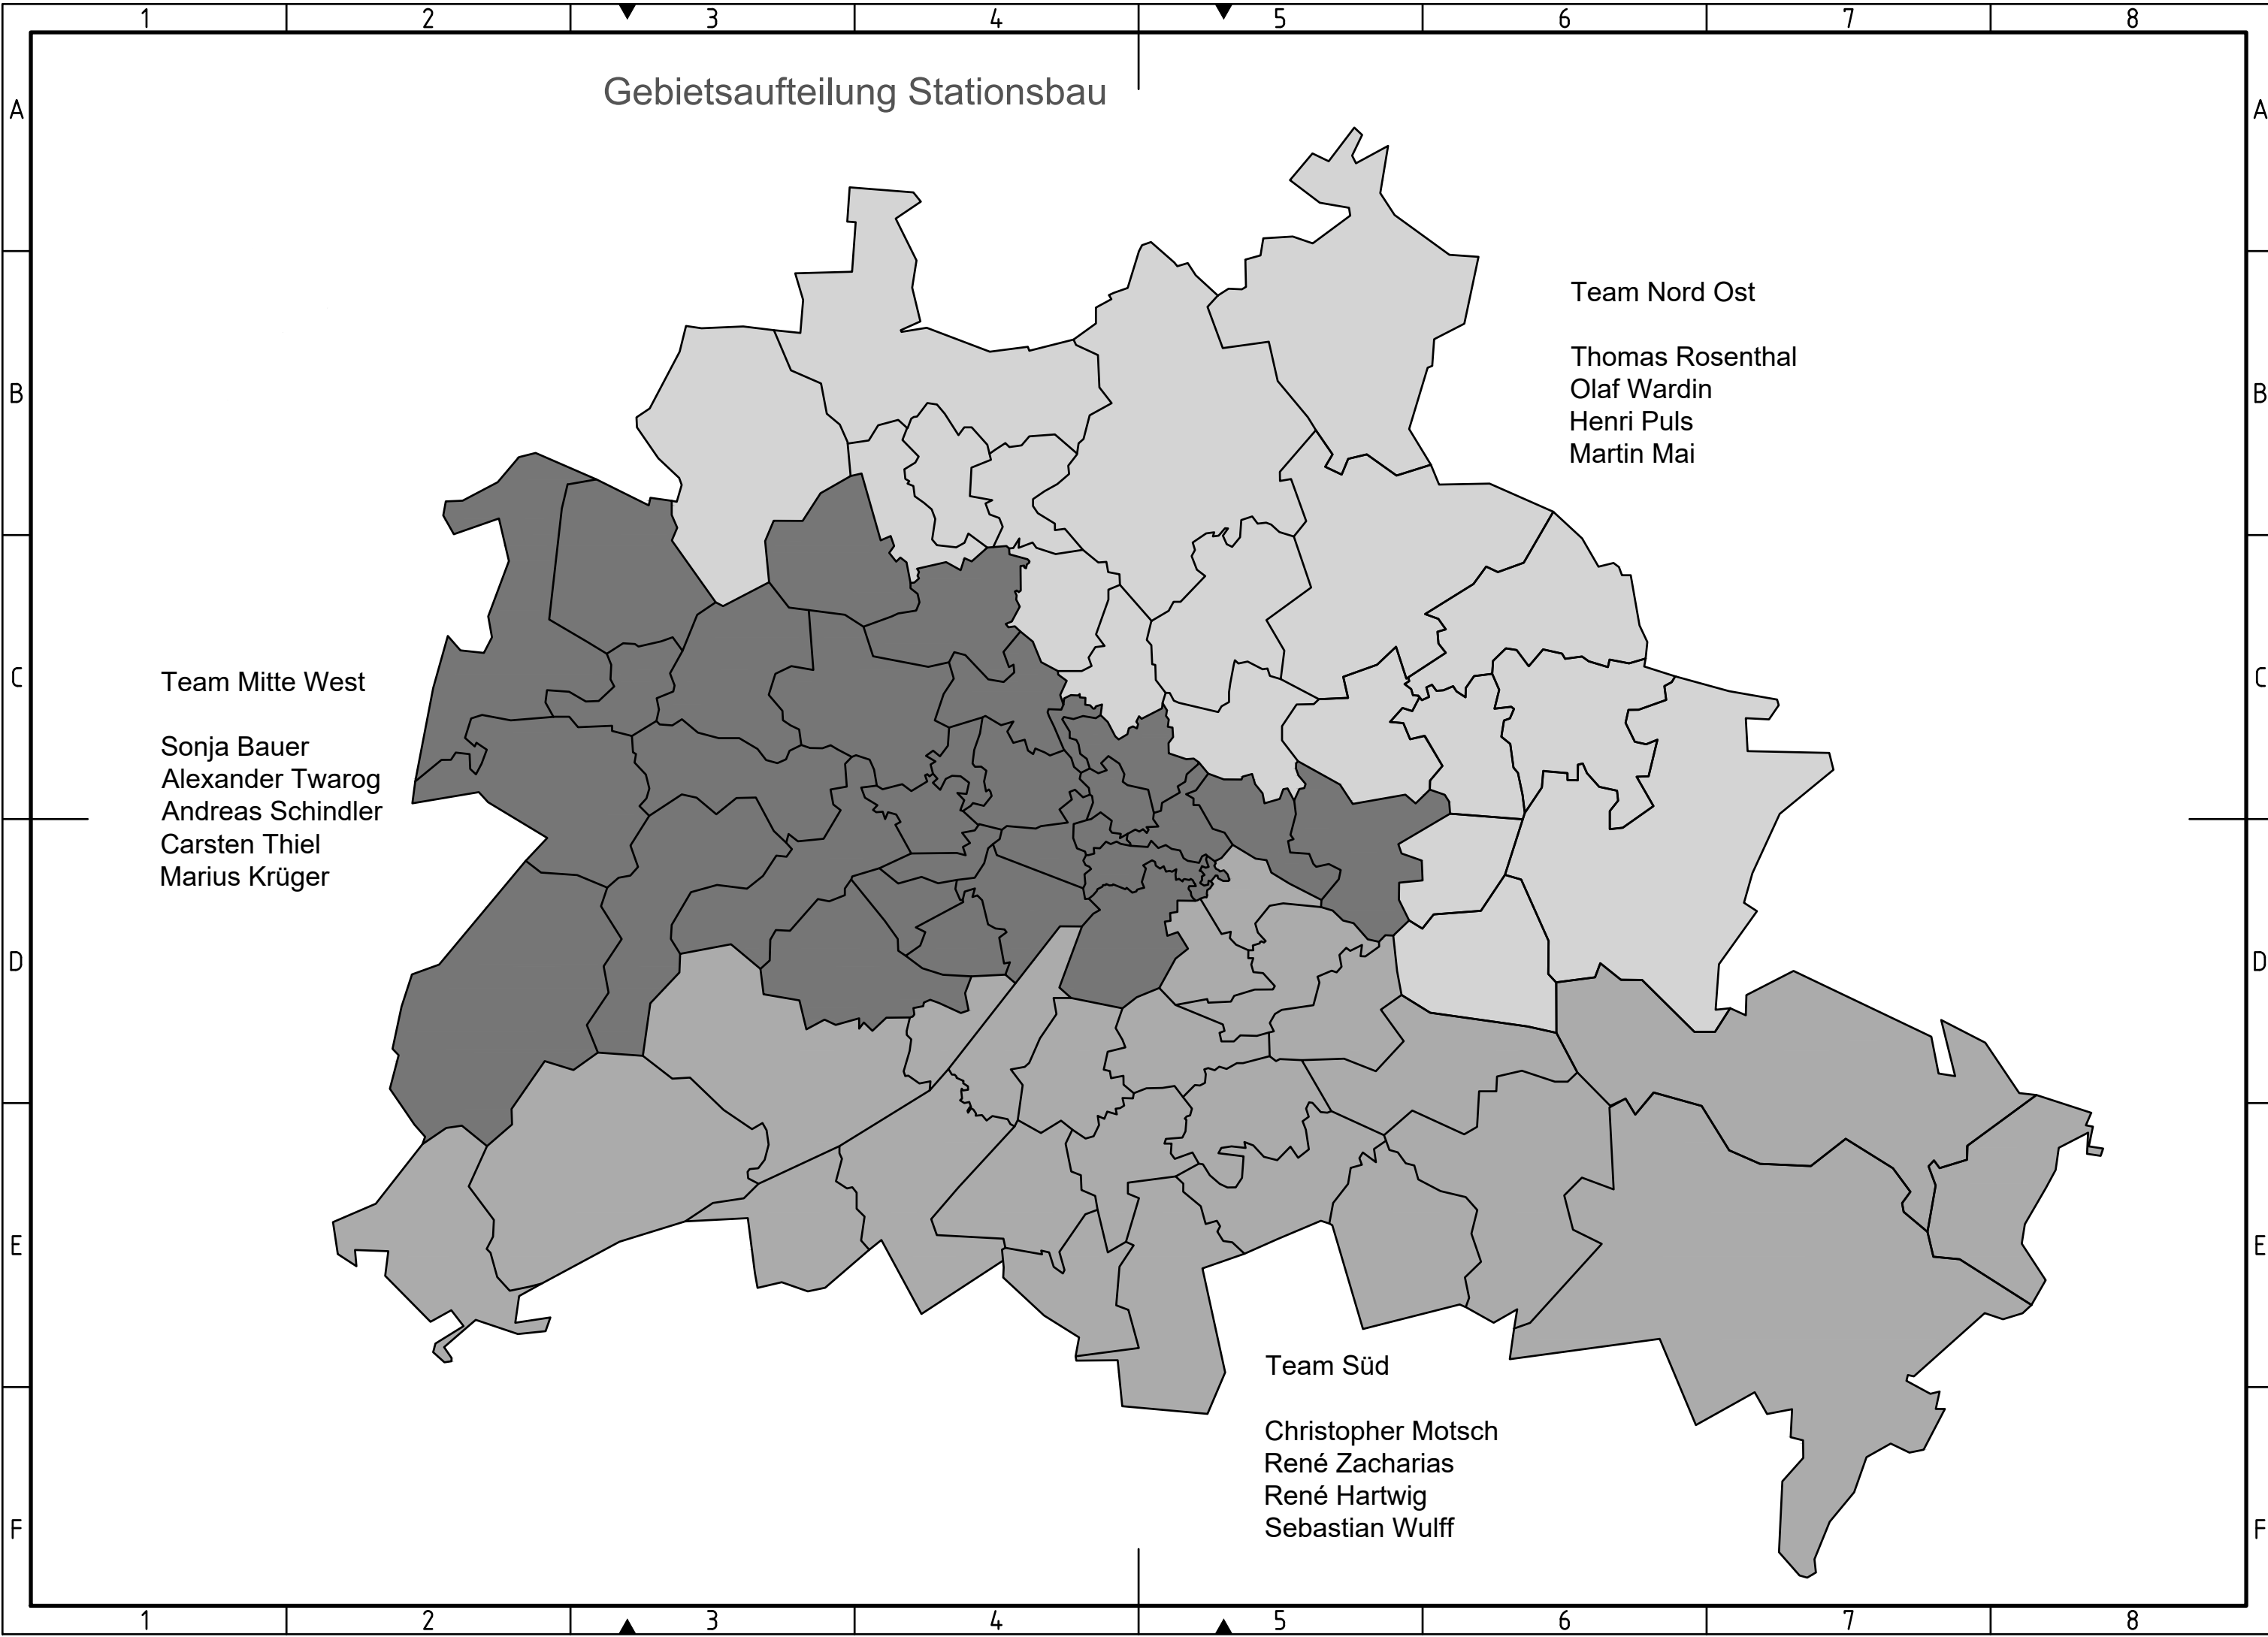

# Gebietsaufteilung Stationsbau

Team Nord Ost

Thomas Rosenthal  
Olaf Wardin  
Henri Puls  
Martin Mai

Team Mitte West

Sonja Bauer  
Alexander Twarog  
Andreas Schindler  
Carsten Thiel  
Marius Krüger

Team Süd