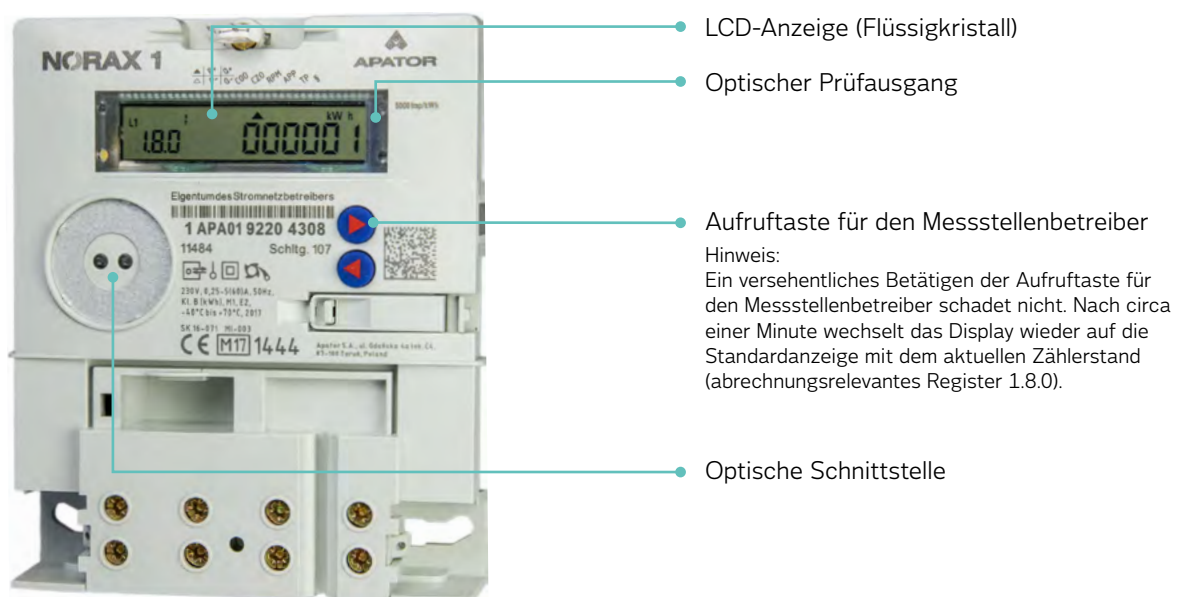

Informationen zum Wechselstromzähler für Energiebezug

Typ NORAX1
Materialnr. B11484

April 2022

Eintarif Wechselstromzähler Typ NORAX1, Materialnr. B11484

Bei Ihnen ist dieser Zähler im Einsatz.

Ab einer genutzten Leistung von circa 5 Watt wird ein Pfeil links oben im Display (über L1) angezeigt.