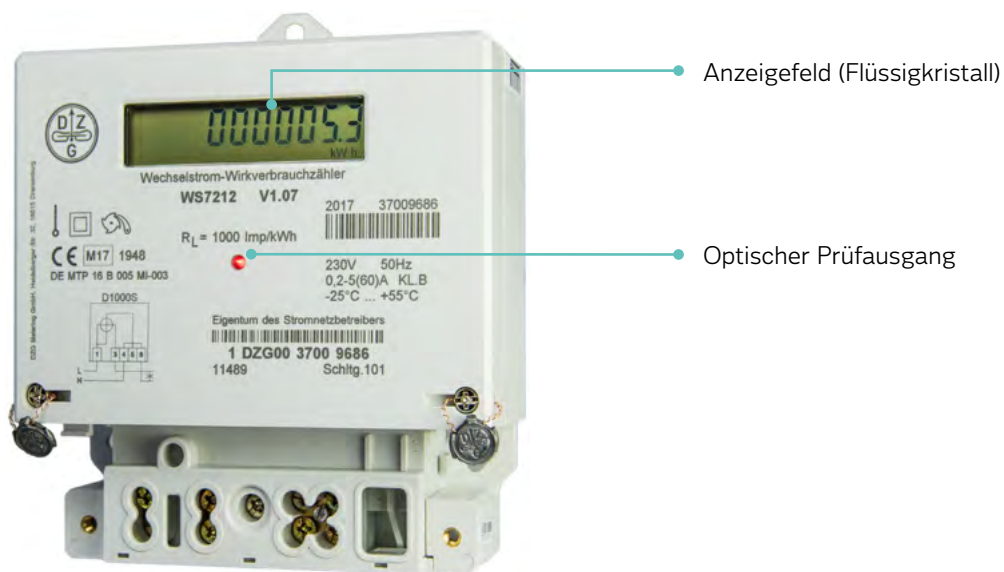

Informationen zum Wechselstromzähler für Energiebezug

Typ WS7212
Materialnr. B11489

April 2022

Eintarif Wechselstromzähler Typ WS7212, Materialnr. B11489

Bei Ihnen befindet sich der oben genannte Zähler im Einsatz.
Das abrechnungsrelevante Zählwerk wird im Display angezeigt.