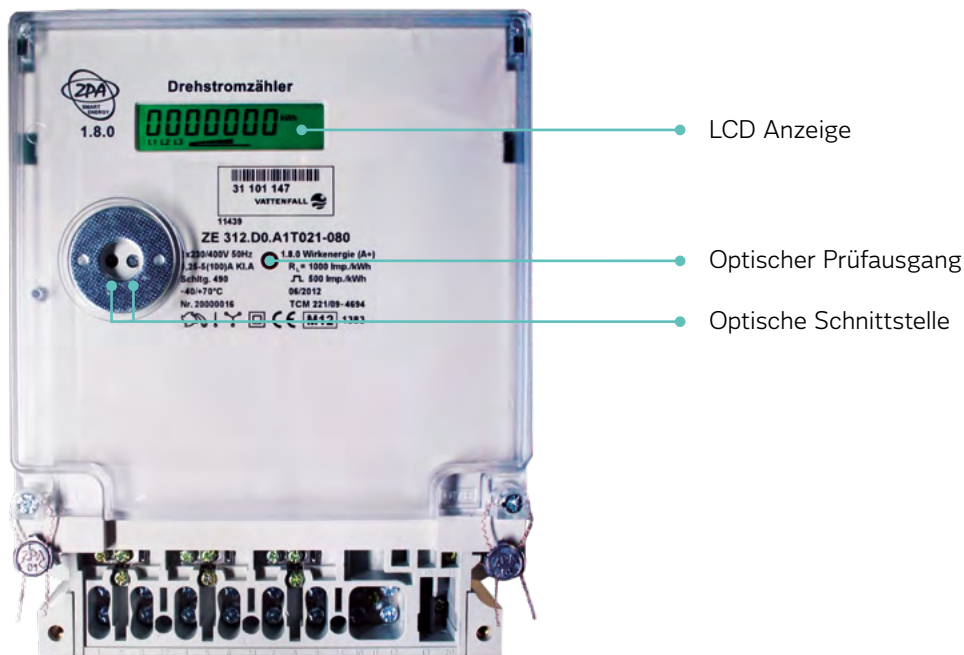

# Informationen zum Drehstrom-Eintarif- Zähler für Energiebezug

---

Typ ZE 312.D0.A1T021-080  
Materialnr. B11439

April 2022

# Drehstrom-Eintarif-Zähler Typ ZE 312.D0.A1T021-080, Materialnr. B11439

Bei Ihnen ist dieser Zähler im Einsatz.  
Das abrechnungsrelevante Zählwerk wird im Display angezeigt.

Kennziffer	Bedeutung						
1. 8. 0	Arbeitsanzeige: untarifiert (TO in kWh)						
	<table border="1"><thead><tr><th>Zählerstände Wirkverbrauch</th><th>Energierichtung</th><th>Hinweise</th></tr></thead><tbody><tr><td></td><td>Bezug</td><td>tariflos</td></tr></tbody></table>	Zählerstände Wirkverbrauch	Energierichtung	Hinweise		Bezug	tariflos
Zählerstände Wirkverbrauch	Energierichtung	Hinweise					
	Bezug	tariflos					