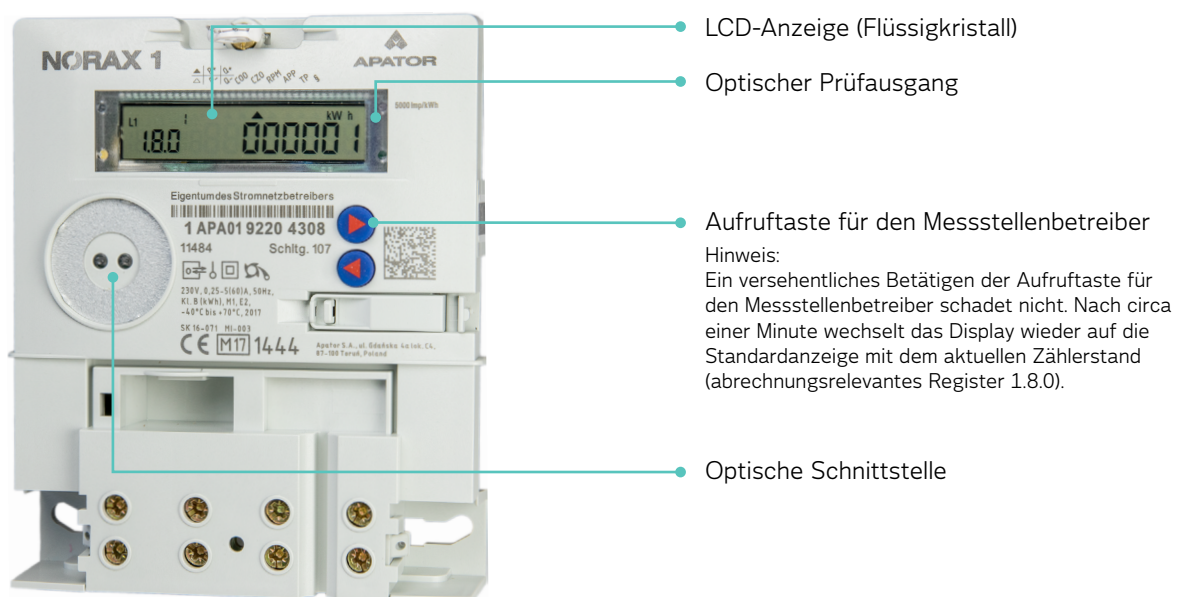

# Informationen zum Wechselstromzähler für Energiebezug

---

Typ NORAX1  
Schaltung 107

Juli 2017

# Eintarif Wechselstromzähler Typ NORAX1, Schaltung 107

Bei Ihnen ist dieser Zähler im Einsatz.

Ab einer genutzten Leistung von circa 5 Watt wird ein Pfeil links oben im Display (über L1) angezeigt.