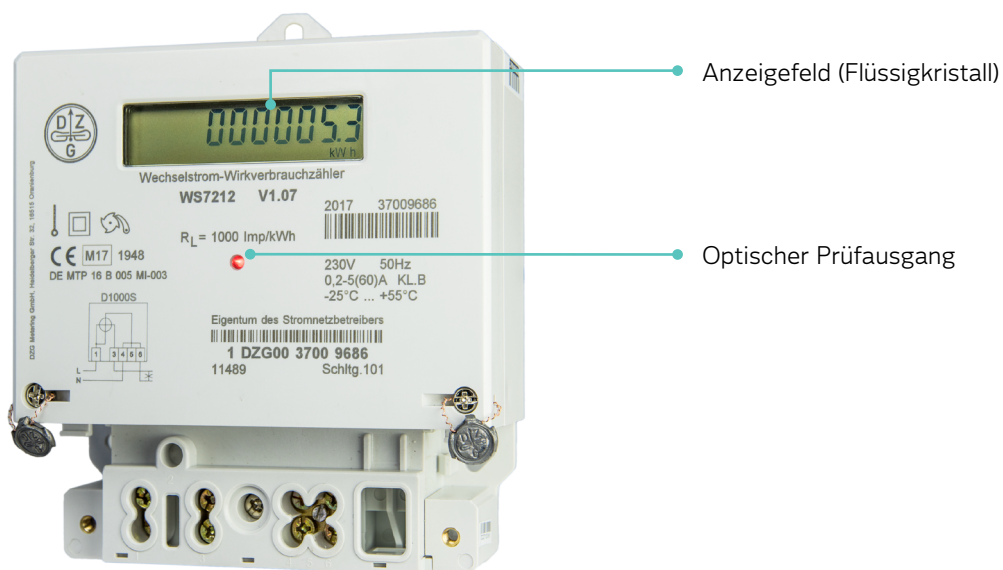

Informationen zum Wechselstromzähler für Energiebezug

Typ WS7212
Schaltung 101

Juli 2017

Eintarif Wechselstromzähler Typ WS7212, Schaltung 101

Bei Ihnen befindet sich der oben genannte Zähler im Einsatz.
Das abrechnungsrelevante Zählwerk wird im Display angezeigt.